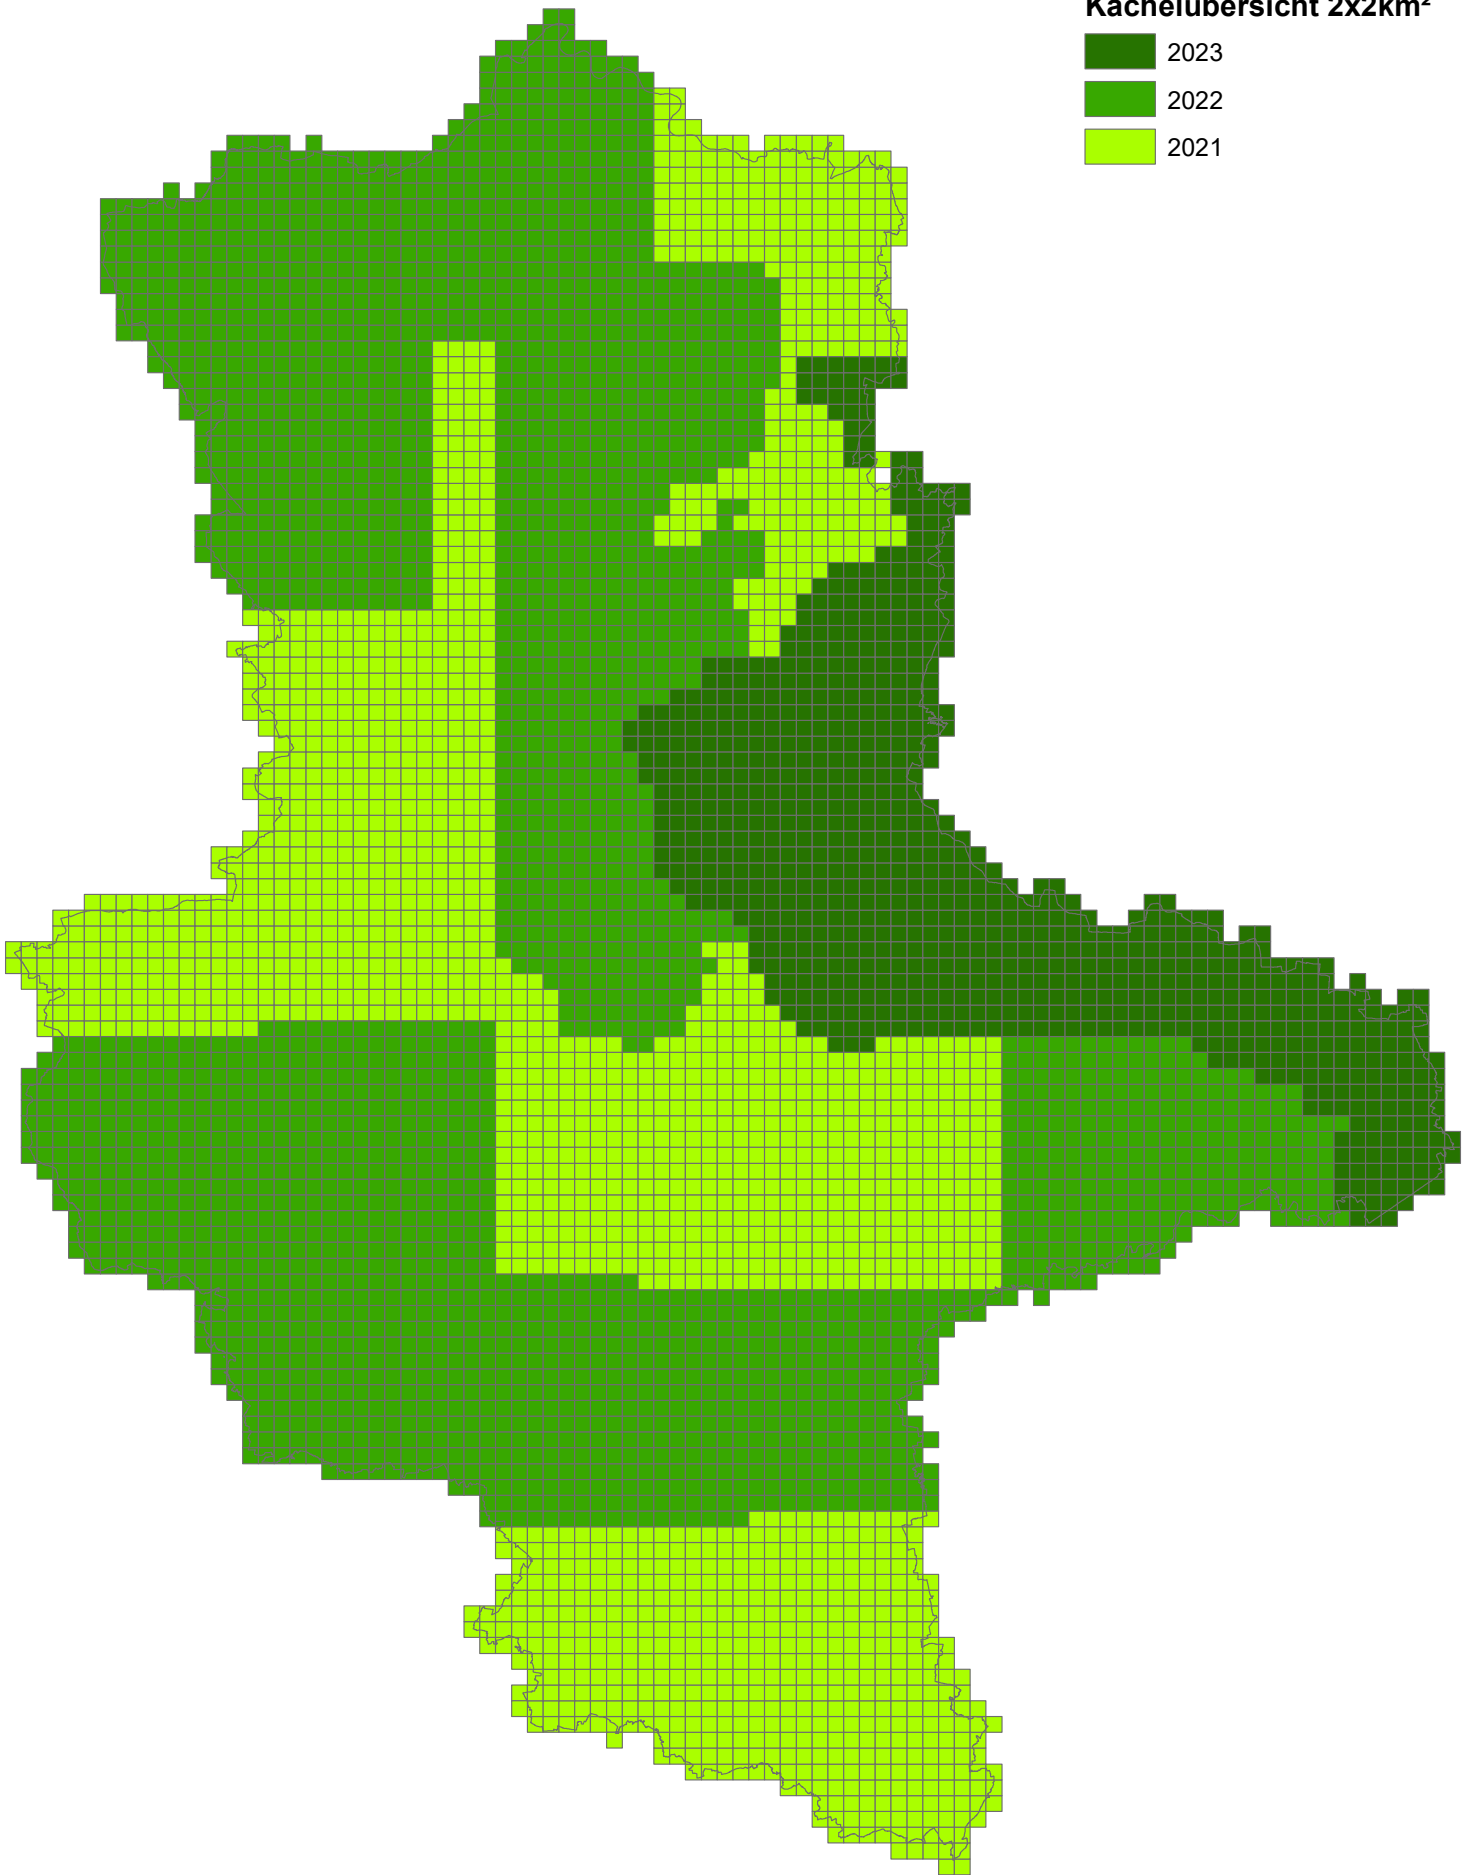

Aktualität DGM

Kachelübersicht 2x2km²

Stand 01.12.2023